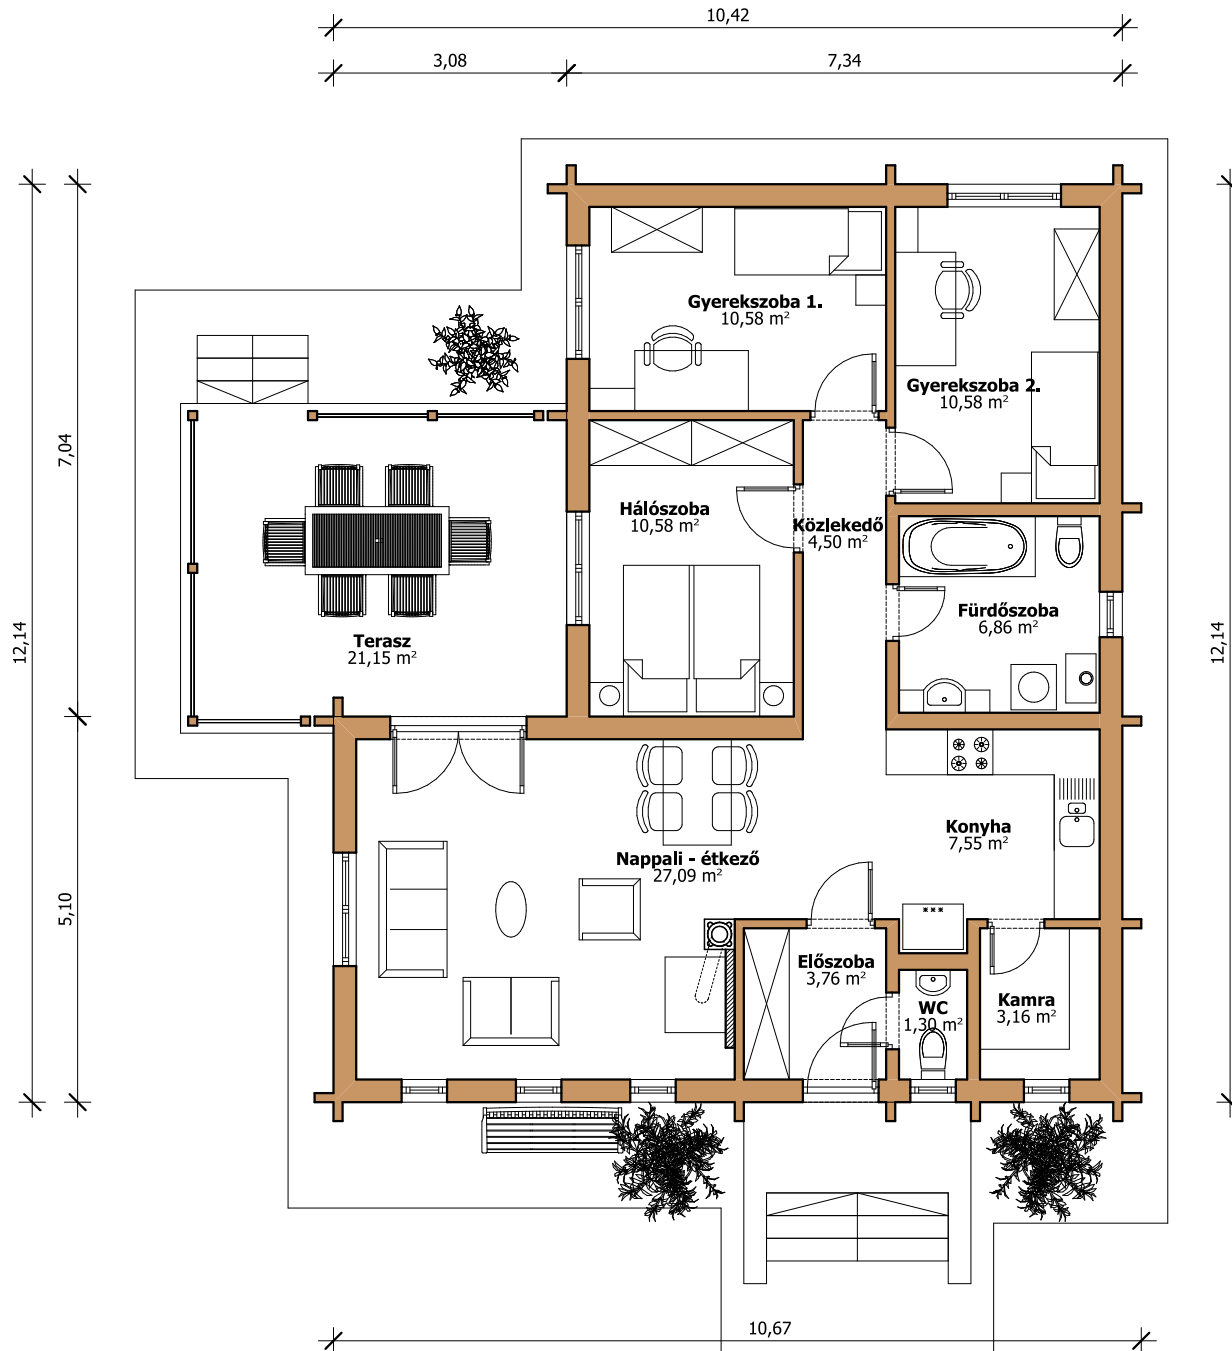

ALAPRAJZ M 1:100

ALAPTERÜLETEK:

ÉPÜLET NETTÓ ALAPTERÜLETE: 86 m²
ÉPÜLET BRUTTÓ ALAPTERÜLETE: 105 m²
TERASZ TERÜLETE: 21 m²