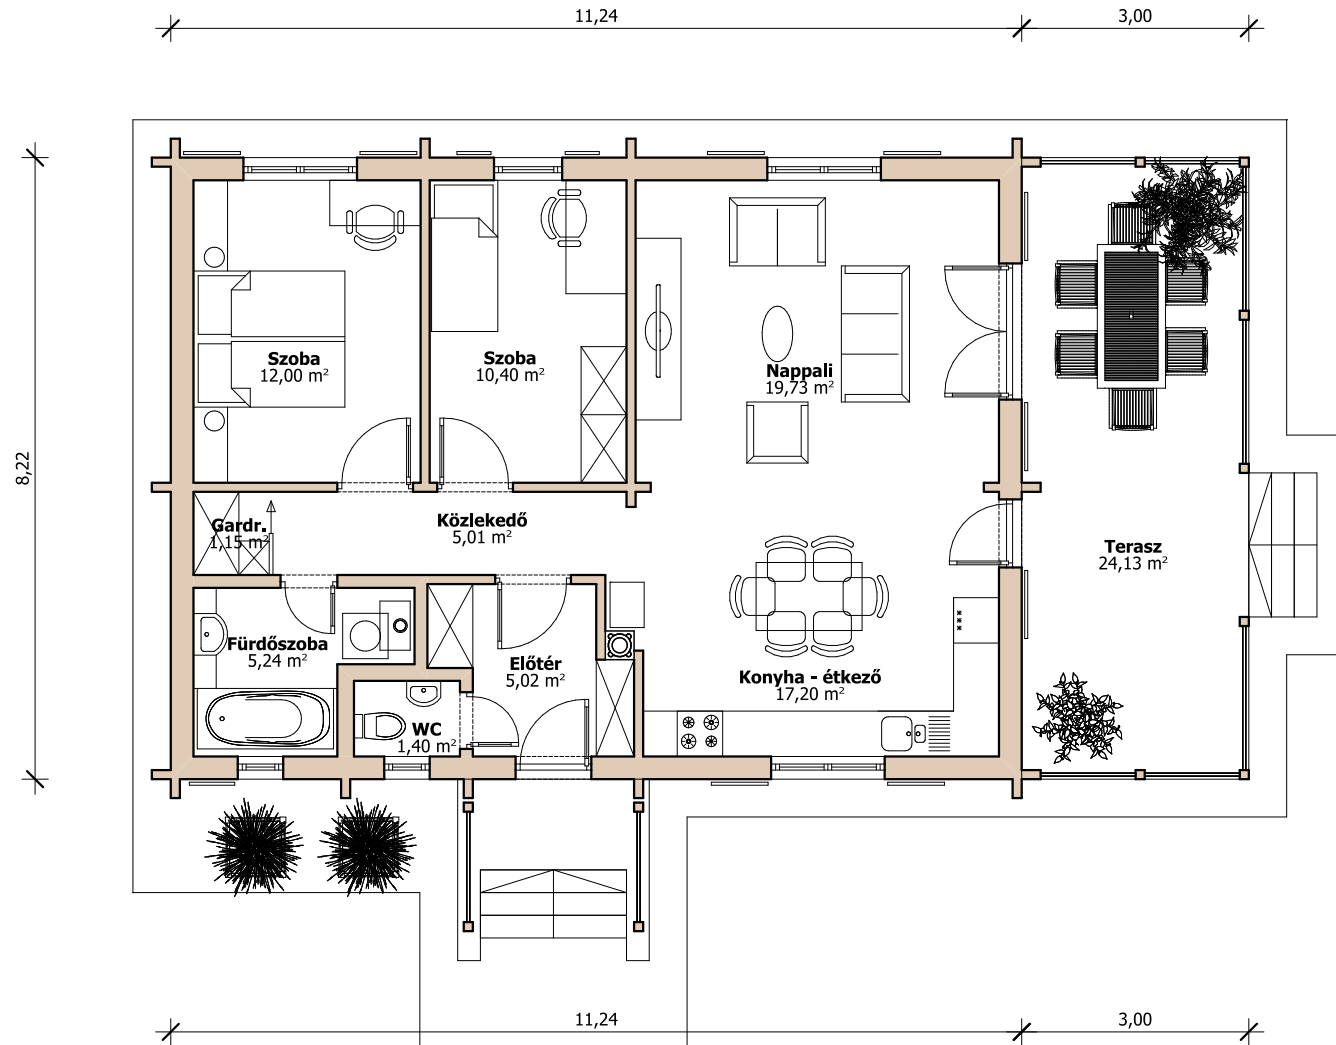

ALAPRAJZ M 1:100

ALAPTERÜLETEK:

ÉPÜLET NETTÓ ALAPTERÜLETE:	72 m ²
ÉPÜLET BRUTTÓ ALAPTERÜLETE:	93 m ²
TERASZ TERÜLETE:	24 m ²