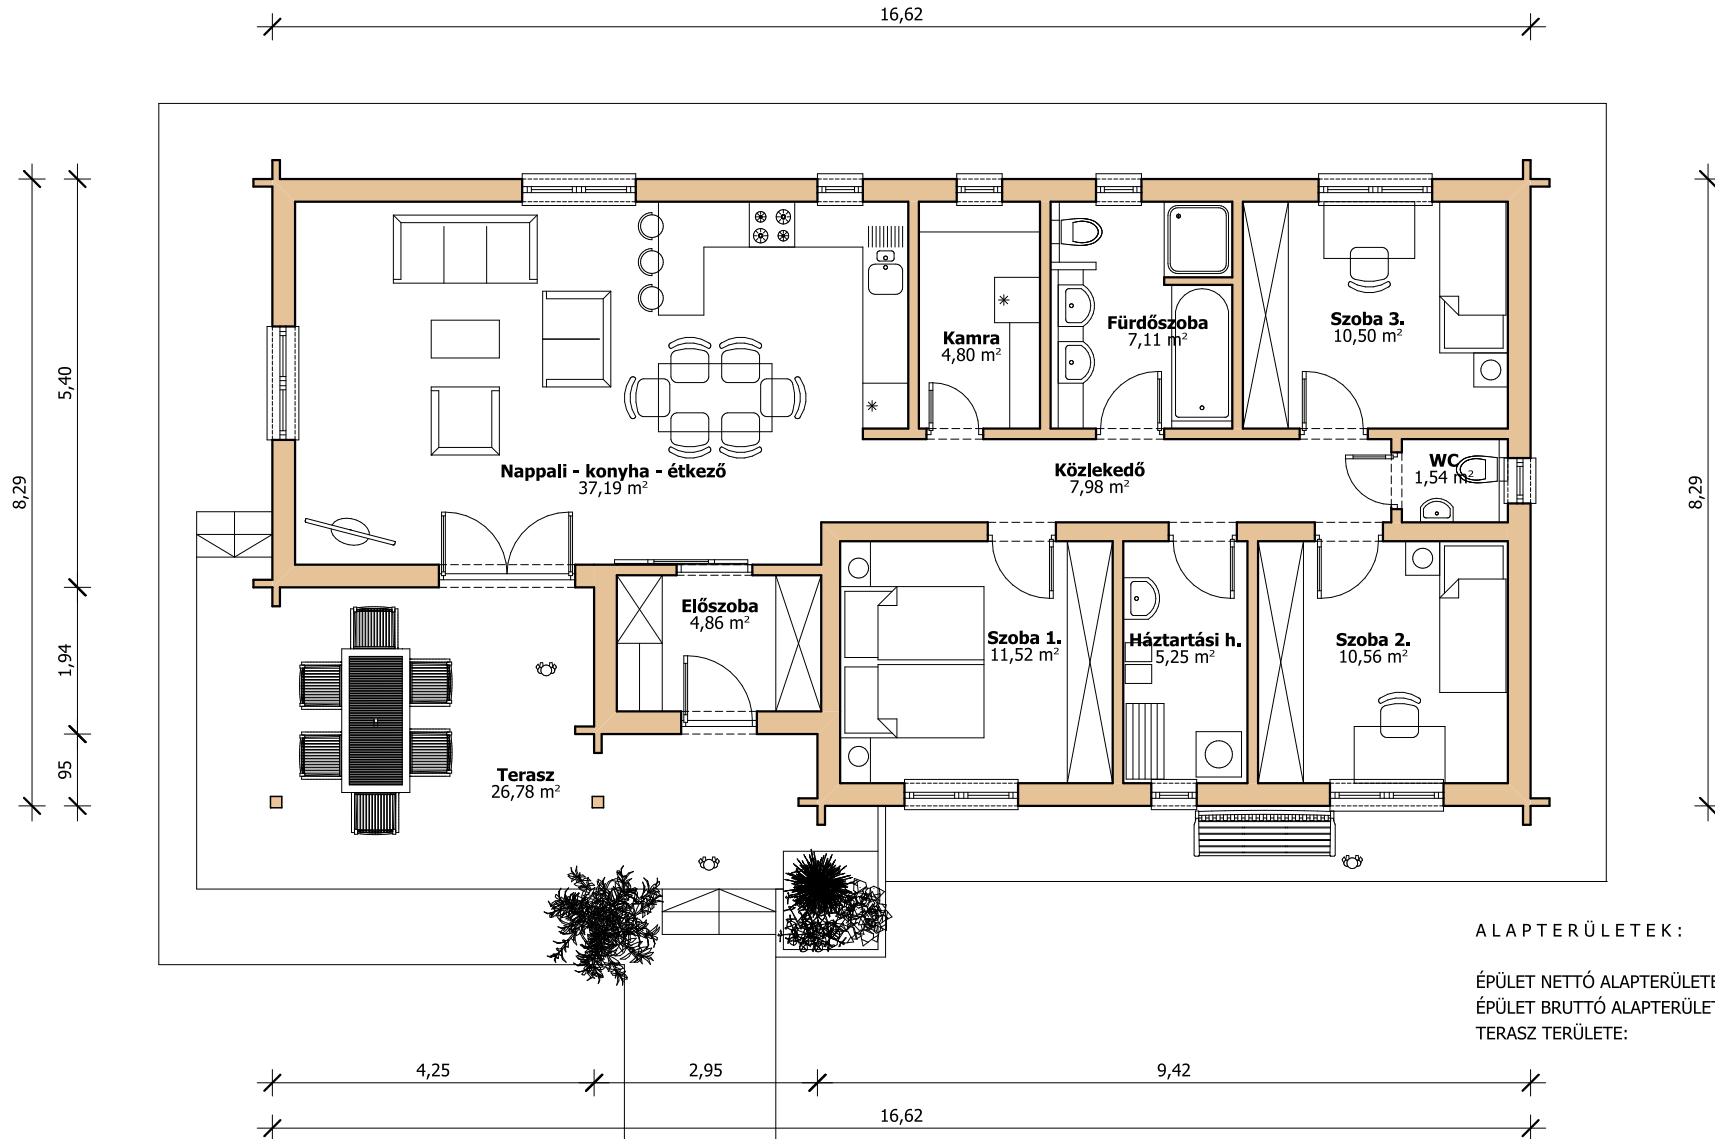

ALAPRAJZ M 1:100

ALAPTERÜLETEK:

ÉPÜLET NETTÓ ALAPTERÜLETE: 101 m²
ÉPÜLET BRUTTÓ ALAPTERÜLETE: 138 m²
TERASZ TERÜLETE: 27 m²